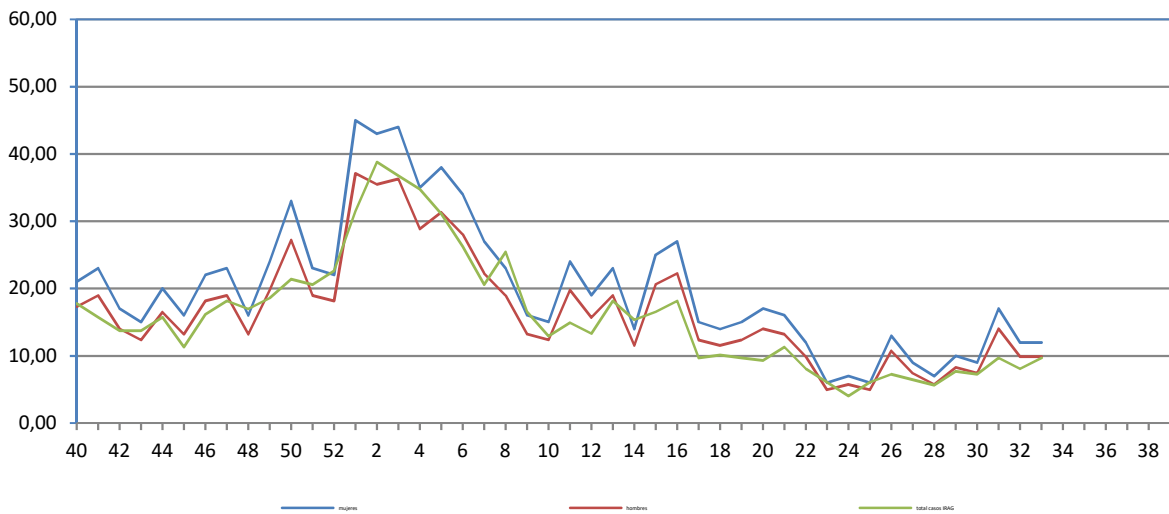

Número de casos sindrómicos notificados en la semana	51
Tasa de incidencia semanal (por cien mil habitantes)	169,42

Tasas de incidencia semanal IRAs.
Detecciones (Centinela y No Centinela) Gripe y Virus Respiratorio Sincitial.
Vigilancia Centinela La Rioja 2024-2025

Tasas de incidencia semanal IRAs por grupo de edad.
Vigilancia Centinela La Rioja 2024- 2025

Tasas de detección Gripe, SARS-Cov-2 y Virus Respiratorio Sincitial en AP Vigilancia Centinela La Rioja 2025

Número de casos IRAG notificados en la semana	24
Población semanal cubierta	247481
Tasa de incidencia semanal (por cien mil habitantes)	9,70

Tasas de incidencia semanal IRAG por sexo
Vigilancia Centinela La Rioja 2025