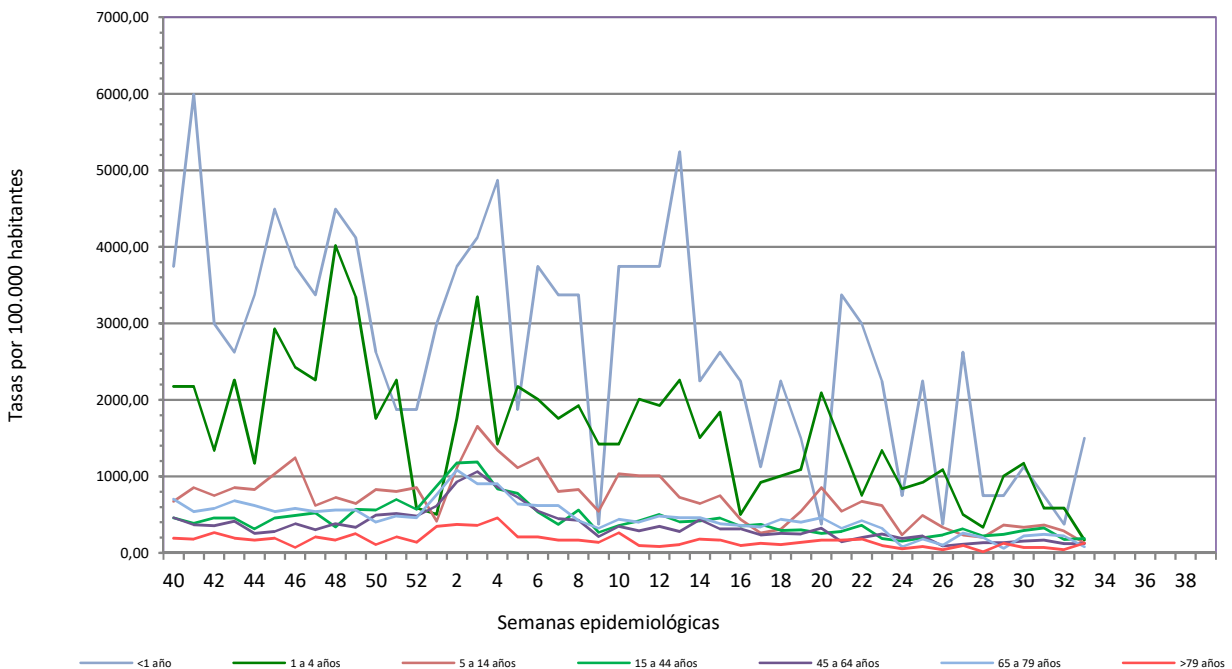

Número de casos sindrómicos notificados en la semana	51
Tasa de incidencia semanal (por cien mil habitantes)	169,42

Tasas de incidencia semanal IRAs.
Detecciones (Centinela y No Centinela) Gripe y Virus Respiratorio Sincitial.
Vigilancia Centinela La Rioja 2024-2025

Tasas de incidencia semanal IRAs por grupo de edad.
Vigilancia Centinela La Rioja 2024- 2025

Tasas de detección Gripe, SARS-Cov-2 y Virus Respiratorio Sincitial en AP Vigilancia Centinela La Rioja 2025

Número de casos IRAG notificados en la semana	24
Población semanal cubierta	247481
Tasa de incidencia semanal (por cien mil habitantes)	9,70

Tasas de incidencia semanal IRAG por sexo
Vigilancia Centinela La Rioja 2025