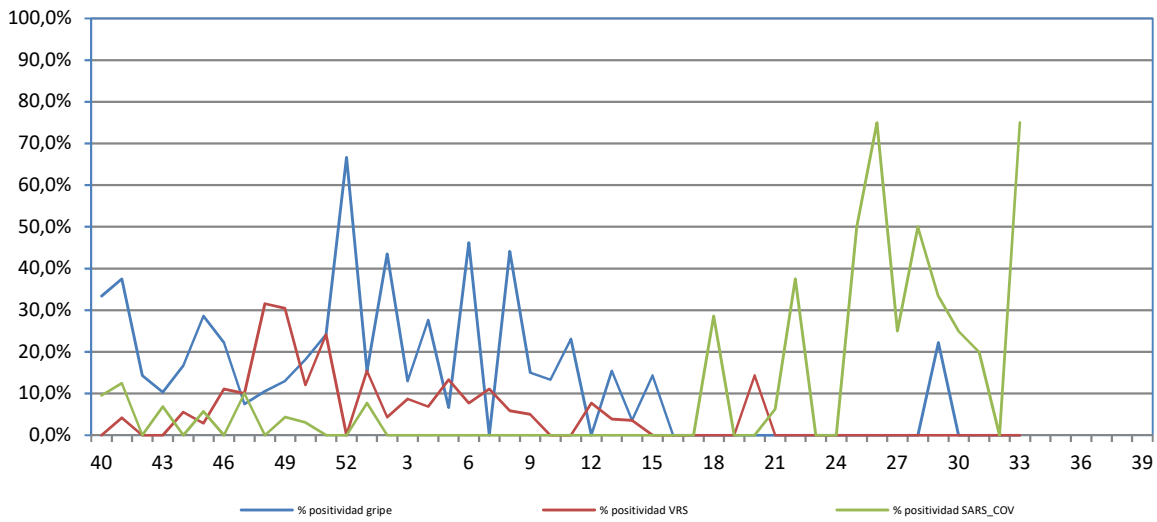

Número de casos sindrómicos notificados en la semana	51
Tasa de incidencia semanal (por cien mil habitantes)	169,42

Tasas de incidencia semanal IRAs.
Detecciones (Centinela y No Centinela) Gripe y Virus Respiratorio Sincitial.
Vigilancia Centinela La Rioja 2024-2025

Tasas de incidencia semanal IRAs por grupo de edad.
Vigilancia Centinela La Rioja 2024- 2025

Tasas de detección Gripe, SARS-Cov-2 y Virus Respiratorio Sincitial en AP Vigilancia Centinela La Rioja 2025

Número de casos IRAG notificados en la semana	24
Población semanal cubierta	247481
Tasa de incidencia semanal (por cien mil habitantes)	9,70

Tasas de incidencia semanal IRAG por sexo
Vigilancia Centinela La Rioja 2025