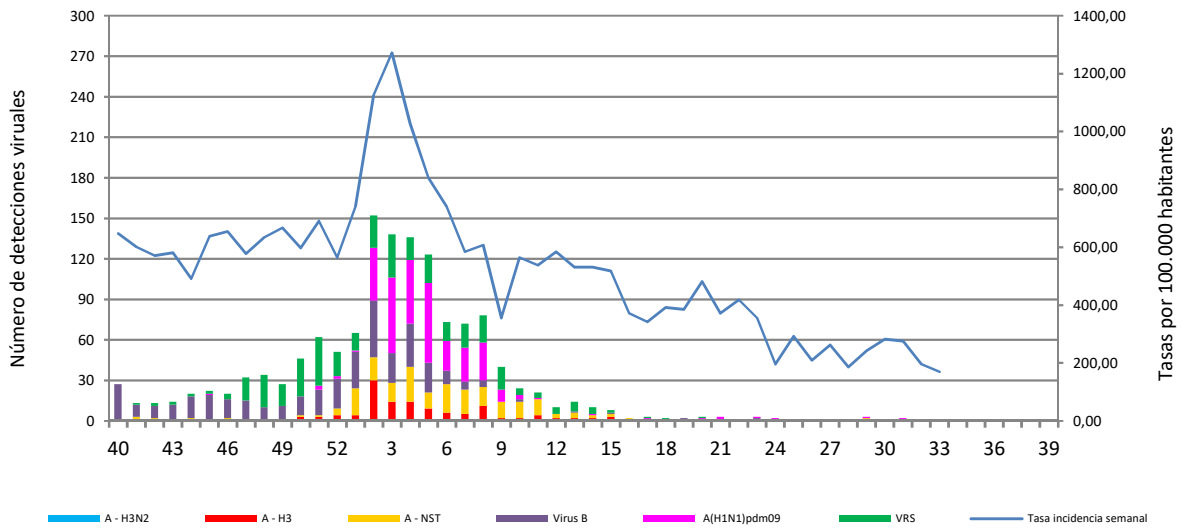

Número de casos sindrómicos notificados en la semana	51
Tasa de incidencia semanal (por cien mil habitantes)	169,42

Tasas de incidencia semanal IRAs.
Detecciones (Centinela y No Centinela) Gripe y Virus Respiratorio Sincitial.
Vigilancia Centinela La Rioja 2024-2025

Tasas de incidencia semanal IRAs por grupo de edad.
Vigilancia Centinela La Rioja 2024- 2025

Tasas de detección Gripe, SARS-Cov-2 y Virus Respiratorio Sincitial en AP Vigilancia Centinela La Rioja 2025

Número de casos IRAG notificados en la semana	24
Población semanal cubierta	247481
Tasa de incidencia semanal (por cien mil habitantes)	9,70

Tasas de incidencia semanal IRAG por sexo
Vigilancia Centinela La Rioja 2025